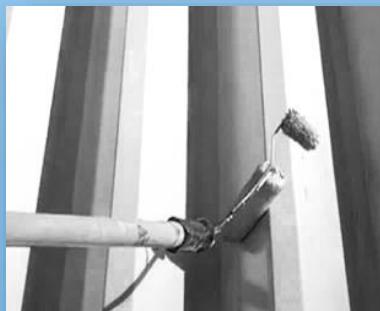

折板用ローラーハンドル 腰らくセット

タイホウ楽シリーズ
第3弾

意匠登録番号
1664692

(タイホウと渡会貴博氏共同開発)

特長

- ① 継ぎ柄を使用し立ったまま作業出来るので腰への負担が激減します！
- ② 折板屋根の上部、側面、底部を一本のローラーハンドルを反転させることで塗れるので作業性が格段に上がります！
- ③ 両ローラーとも一斗缶内で塗料がシゴけるので材料ロスを防ぎ、また周りを汚すこともありません！

サイズ	セット内容	適用折板屋根(種類)
小	折板用ローラーハンドル(腰らく) 1本	S-60タイプ等
	桃虎21 ^{ミリ} スモール4インチ 1本	
	ハヤブサ13 ^{ミリ} ミニミニ1インチ 2本	
大	折板用ローラーハンドル(腰らく) 1本	F-200タイプ等
	桃虎21 ^{ミリ} スモール6インチ 1本	
	ハヤブサ13 ^{ミリ} ミニミニ2インチ 2本	

ご注意下さい

※当社指定のローラー以外を使用した場合、本来の性能が発揮出来ないことが有ります。