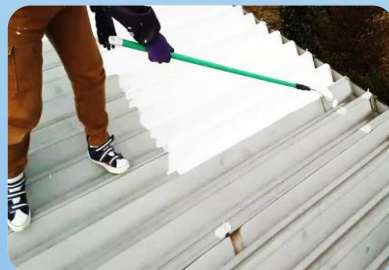

折板用ローラーハンドル 腰らくセット

タイホウ楽シリーズ
第3弾

意匠登録番号
1664692

(タイホウと渡会貴博氏共同開発)

特長

- ① 継ぎ柄を使用し立ったまま作業出来るので腰への負担が激減します！
- ② 折板屋根の上部、側面、底部を一本のローラーハンドルを反転させることで塗れるので作業性が格段に上がります！
- ③ 両ローラーとも一斗缶内で塗料がシゴけるので材料ロスを防ぎ、また周りを汚すこともありません！

サイズ	セット内容	適用折板屋根(種類)
小	折板用ローラーハンドル(腰らく) 1本	S-60タイプ等
	桃虎21 ^{ミリ} スモール4インチ 1本	
	ハヤブサ13 ^{ミリ} ミニミニ1インチ 2本	
大	折板用ローラーハンドル(腰らく) 1本	F-200タイプ等
	桃虎21 ^{ミリ} スモール6インチ 1本	
	ハヤブサ13 ^{ミリ} ミニミニ2インチ 2本	

ご注意下さい

※当社指定のローラー以外を使用した場合、本来の性能が発揮出来ないことが有ります。