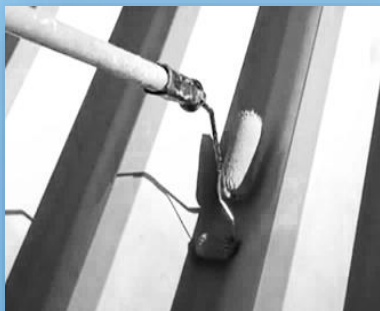

折板用ローラーハンドル 腰らくセット

タイホウ楽シリーズ
第3弾

意匠登録番号
1664692

(タイホウと渡会貴博氏共同開発)

特長

- ① 継ぎ柄を使用し立ったまま作業出来るので腰への負担が激減します！
- ② 折板屋根の上部、側面、底部を一本のローラーハンドルを反転させることで塗れるので作業性が格段に上がります！
- ③ 両ローラーとも一斗缶内で塗料がシゴけるので材料ロスを防ぎ、また周りを汚すこともありません！

サイズ	セット内容	適用折板屋根(種類)
小	折板用ローラーハンドル(腰らく) 1本	S-60タイプ等
	桃虎21 ^{ミリ} スモール4インチ 1本	
	ハヤブサ13 ^{ミリ} ミニミニ1インチ 2本	
大	折板用ローラーハンドル(腰らく) 1本	F-200タイプ等
	桃虎21 ^{ミリ} スモール6インチ 1本	
	ハヤブサ13 ^{ミリ} ミニミニ2インチ 2本	

ご注意下さい

※当社指定のローラー以外を使用した場合、本来の性能が発揮出来ないことが有ります。