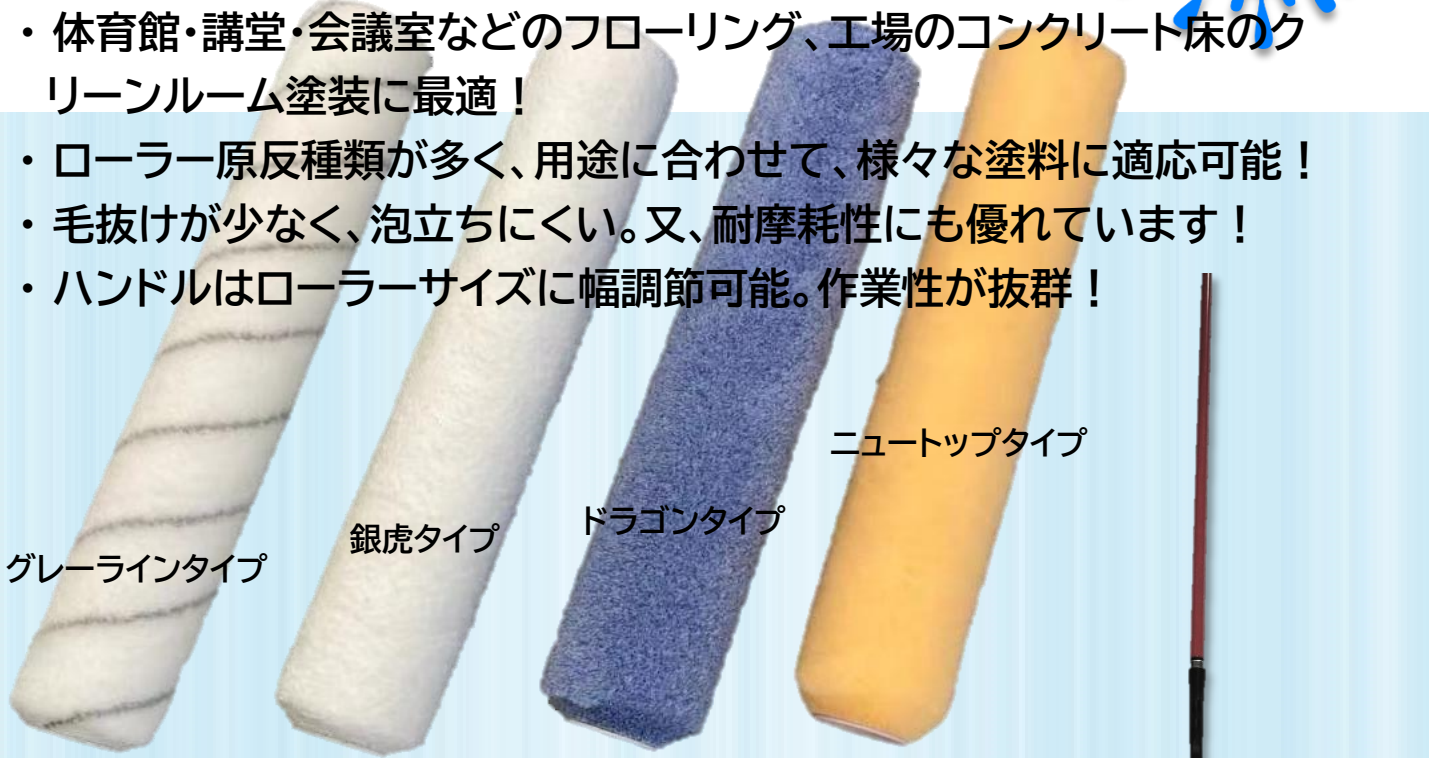

床用ローラー & ハンドル

優れた特徴

- ・ 体育館・講堂・会議室などのフローリング、工場のコンクリート床のクリーンルーム塗装に最適！
- ・ ローラー原反種類が多く、用途に合わせて、様々な塗料に適応可能！
- ・ 毛抜けが少なく、泡立ちにくい。又、耐摩耗性にも優れています！
- ・ ハンドルはローラーサイズに幅調節可能。作業性が抜群！

グレーラインタイプ

銀虎タイプ

ドラゴンタイプ

ニュートップタイプ

・ハンドルは継柄に取り付けて使用できます！

専用ハンドル

ハンドルの幅調節可能 (300~500MM)

当社の専用ハンドルをご使用下さい

品名	毛丈	サイズ	入数	適応塗料	最適現場
銀虎タイプ	13mm	12インチ (300mm) 14インチ (350mm) 18インチ (450mm)	6本	<ul style="list-style-type: none"> ・中高粘度防水塗料 ・エポキシ樹脂塗料 ・木部床用水性塗料 	フローリング、体育館・講堂・会議室、工場のクリーンルーム、水性塗料でも泡が非常ににくい！
グレーラインタイプ	12mm				コンクリート、防水、防塵用に最適！水性塗料は泡が出ることがあります。泡が出た場合は、コテバケやスーマーで塗装して下さい。
ドラゴンタイプ	16mm				水性塗料にも泡が非常ににくいです。体育館・講堂・会議室、工場のコンクリート床のクリーンルーム
ニュートップタイプ	13mm				汎用性に優れた万能タイプです。